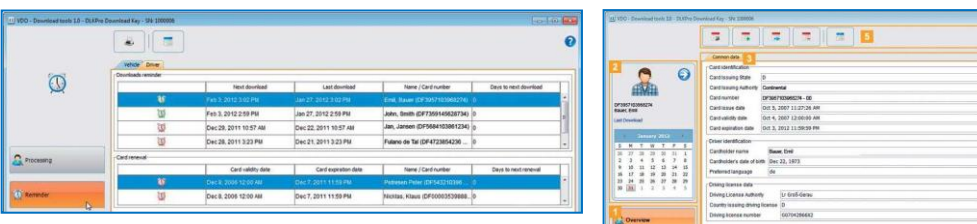

Voliteľné doplnky:

- A2C59514674 – licenčná karta na aktiváciu vstavanej čítačky kariet
- A2C59514675 - napájacia súprava na nabíjanie vstavanej batérie z rôznych zdrojov
- A2C59514917 – neoprénový obal